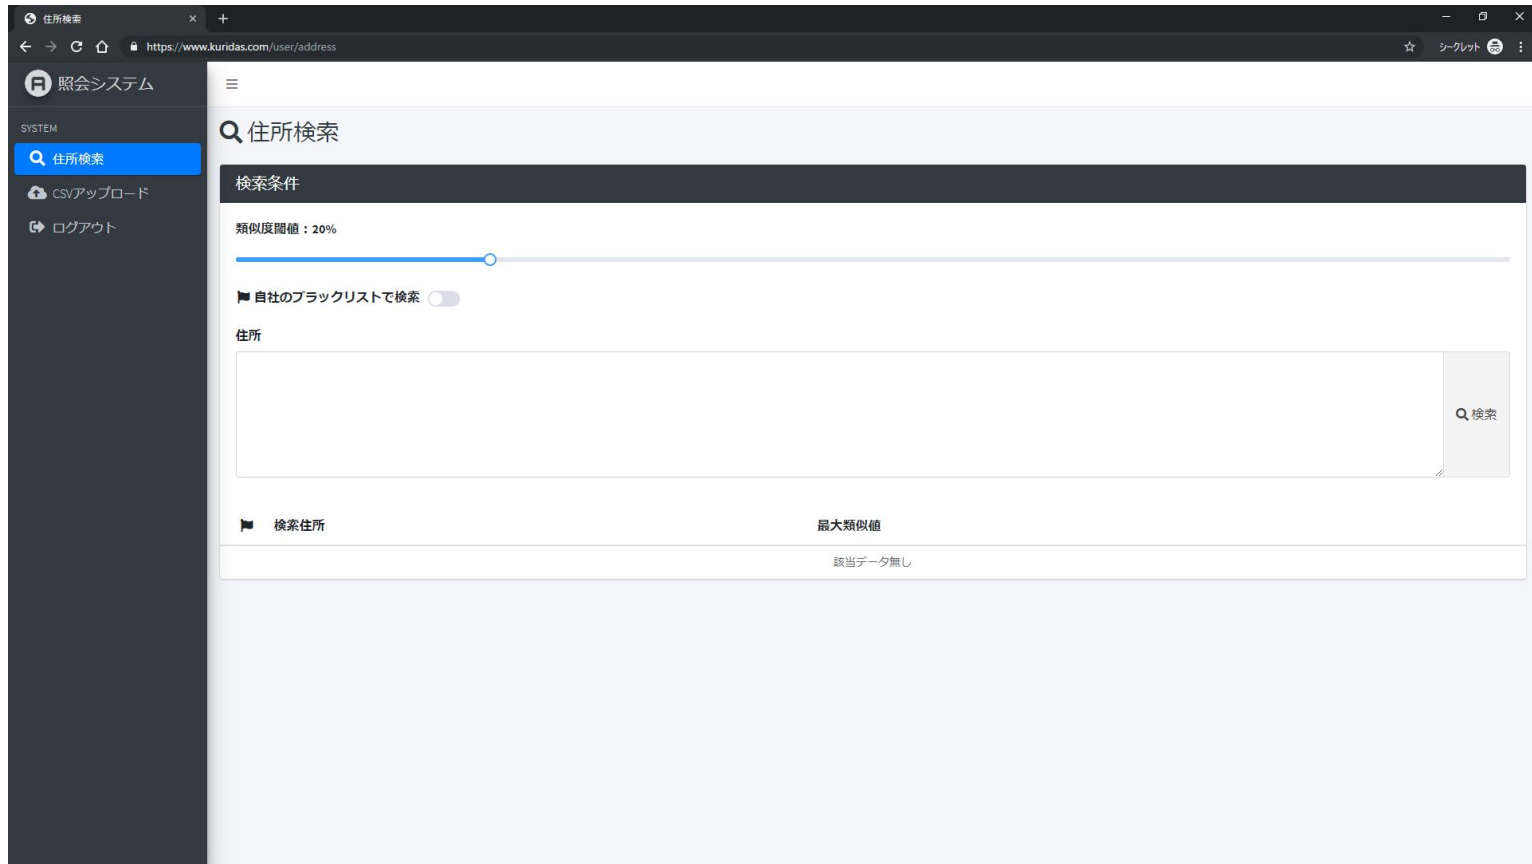

## 導入企業

What's KURIDASU

How to use

MENU

- ①住所欄に、検索をしたい住所を入力する
- ②検索をクリック

住所検索

照会システム

SYSTEM